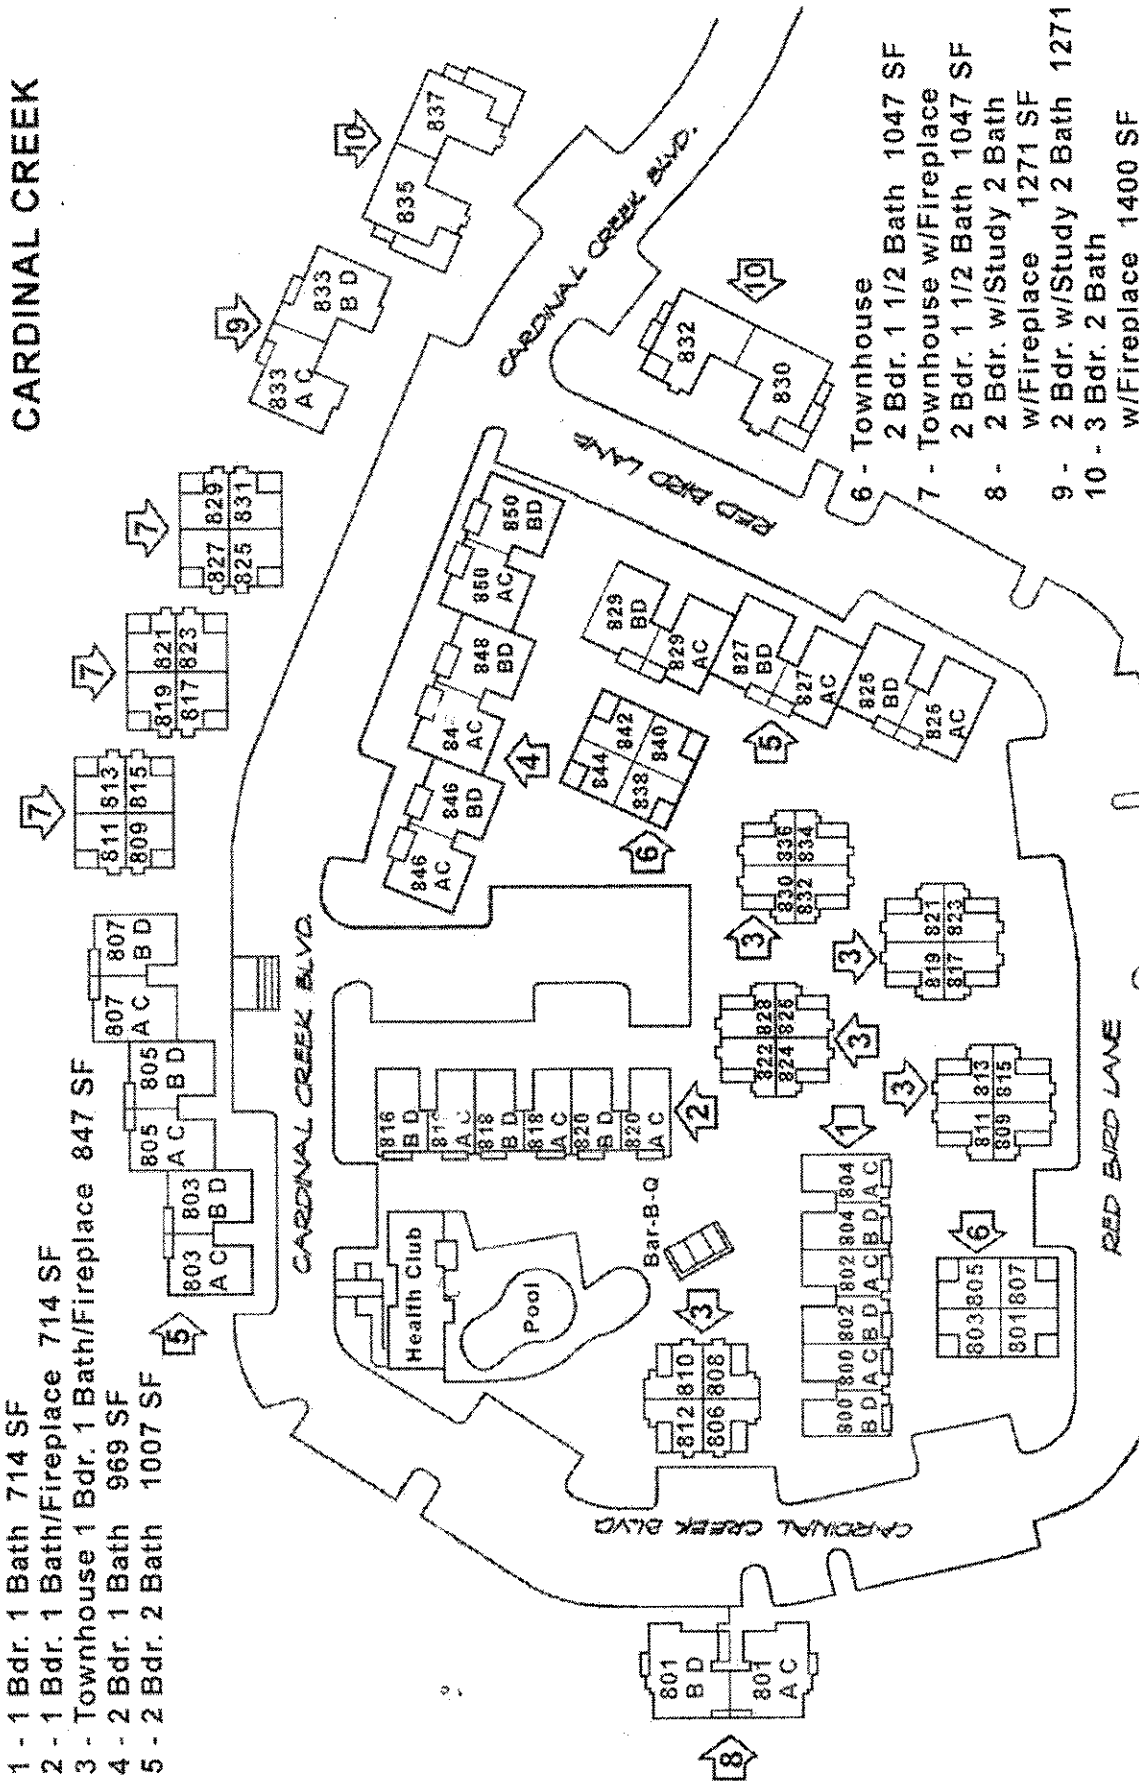

814 CARDINAL CREEK

C	D
A	B

TOTAL UNIT S.F. 106,580